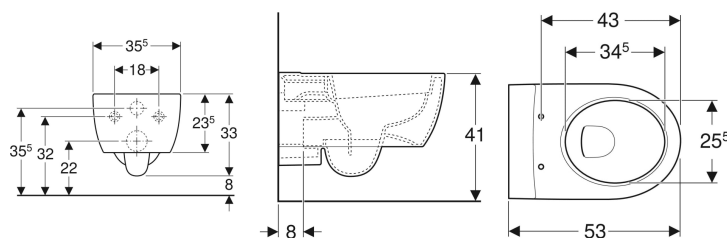

## Подвесной унитаз вертикальный смыв Geberit iCon, закрытая форма, Rimfree

Образец

### Цели применения

- Для смывных бачков скрытого монтажа
- Для смывного устройства

### Характеристики

- Подвесной
- Унитаз вертикальный смыв
- Rimfree

- Простое крепление благодаря приспособлению настенного монтажа Geberit тип EFF2 для унитазов
- Тип 1, полный объем 6 / 5 / 4 л, согласно EN 997
- Тип 2 согласно EN 997
- Объем смыва: 4,5 л
- Закрытая форма
- Скрытое крепление